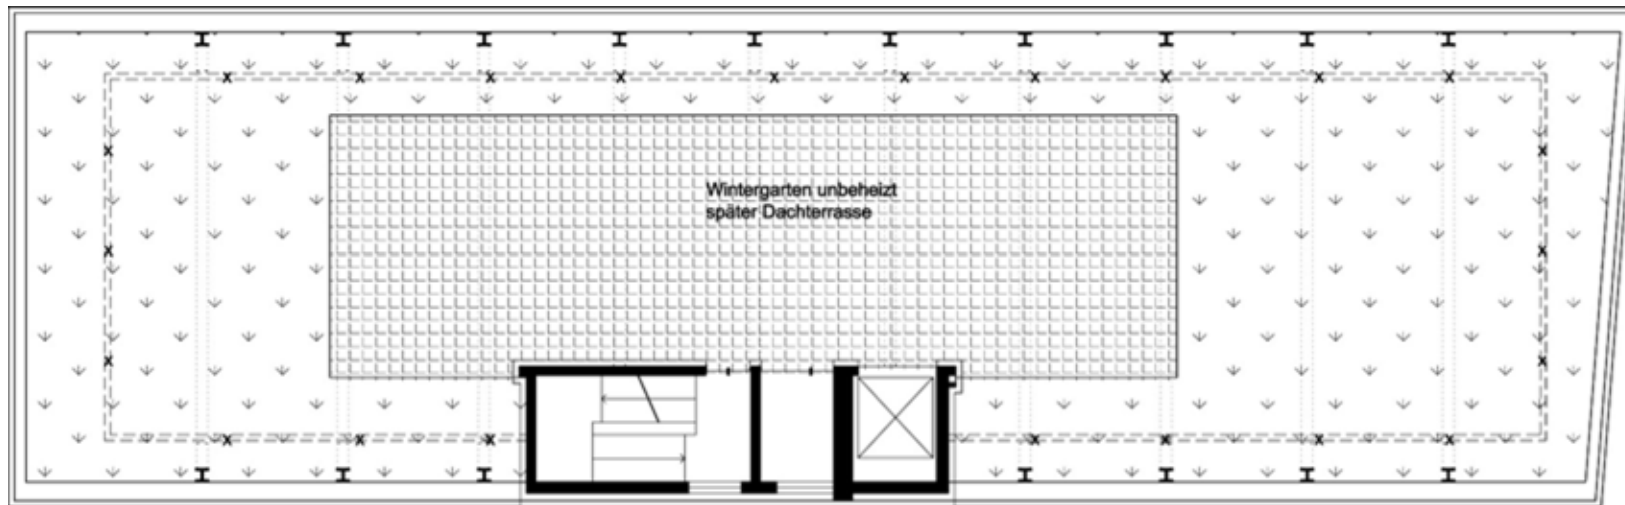

Streitfeldstraße 33
Dachgeschoss
Rückgebäude
M 1:200

06.05.2010